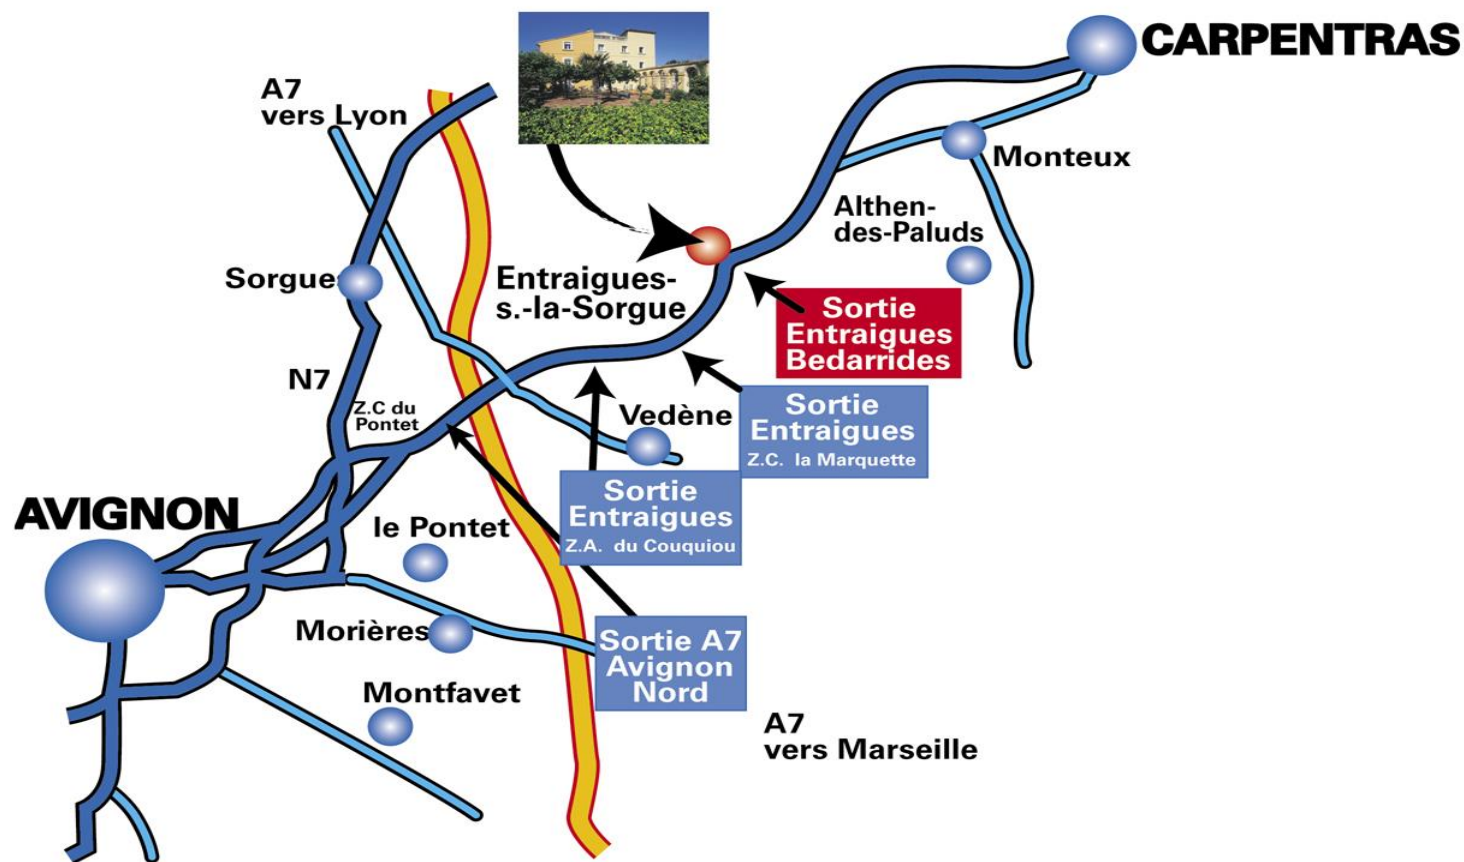

Hôtel du Parc * * *

1061 Route de Carpentras

84320 ENTRAIGUES SUR LA SORGUE

TEL : 33 (0)4 90 83 62 43

FAX : 33 (0)4 90 83 29 11

reception@Hotelduparcentraigues.com - www.parc-hotel-avignon.com

SARL LES VIGNES au Capital de 22.867,35 €.
RCS Avignon Siret : 41498481500020 APE: 5510 Z.